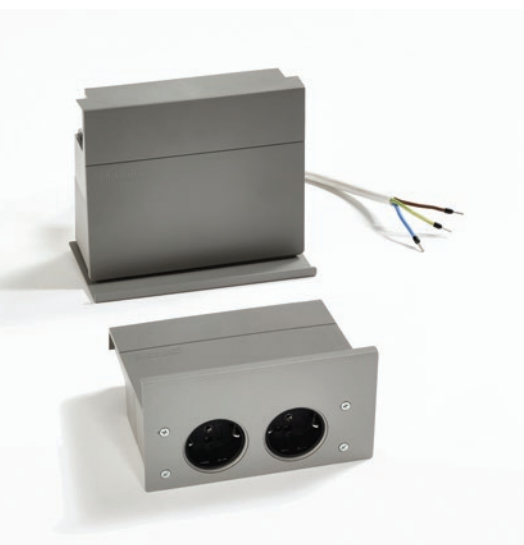

Sada eBoxx - dvouzásuvková LINERO MosaiQ

Sada obsahuje:
2 × elektrická zásuvka
1 × napájecí kabel, 2 m

Sada neobsahuje světelné lišty LED

Sada eBoxx dvouzásuvková	Rozměr (mm)	Obj. číslo
titanově šedá	165×92×139 mm	00 8958.9843
grafitově černá	165×92×139 mm	00 8958.9844