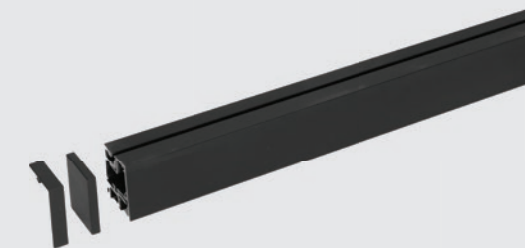

Hliníkový profil – sada
LINERO MosaiQ

1 hliníkový profil
2 koncovky
1 spojovací díl
upevňovací materiál
k přišroubování

Barva:
Imitace nerez 9845
Intenzivně černá 0034

Rozměry (mm)	Obj. číslo
Š×H×V	
600*×32,9×41,5	008900.9845 008900.0034
900*×32,9×41,5	008901.9845 008901.0034
1 200*×32,9×41,5	008902.9845 008902.0034
1 500*×32,9×41,5	008903.9845 008903.0034
1 800*×32,9×41,5	234951.9845 234951.0034

*včetně 2 mm koncovky