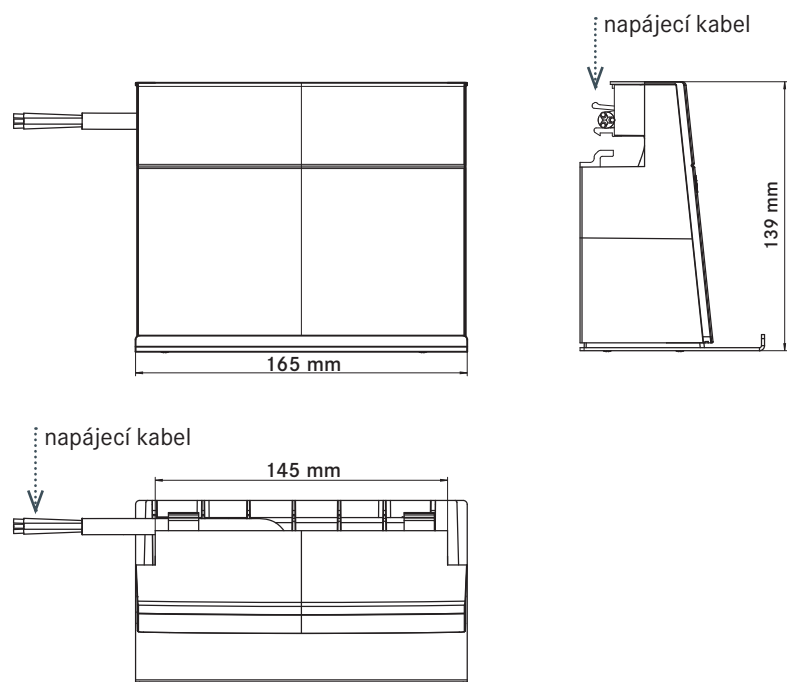

Sada eBoxx

Rozměrové schéma