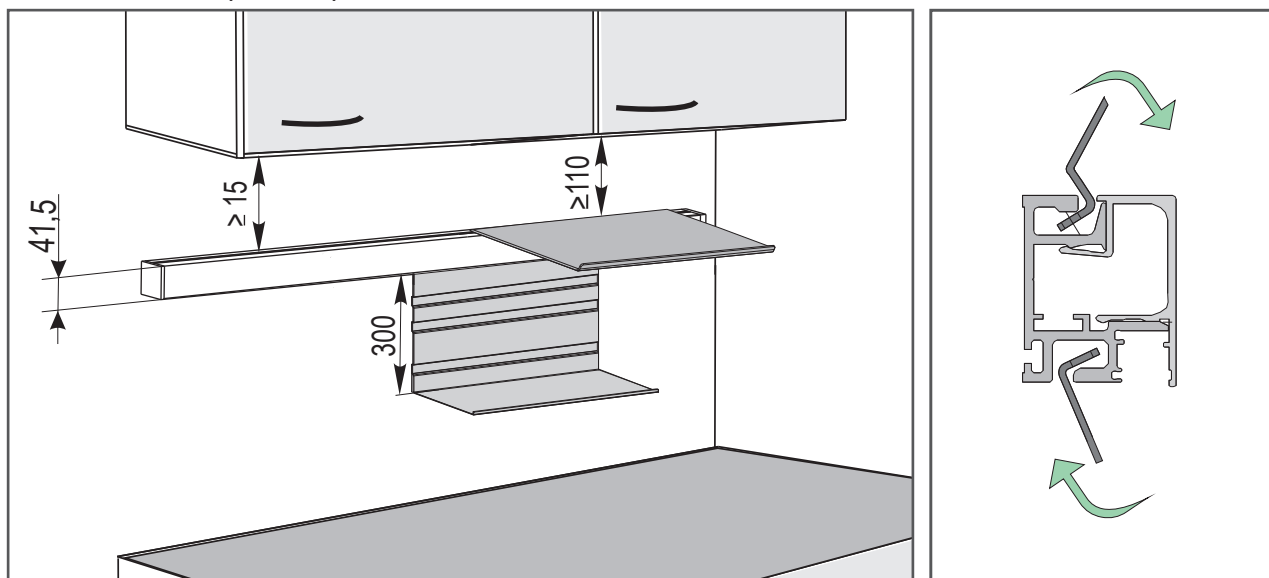

INFORMACE PRO SPRÁVNOU MONTÁŽ

Instalace univerzální police do profilu