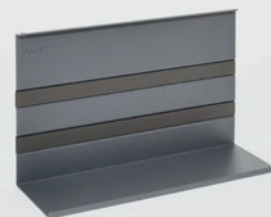

Univerzální police 200
LINERO MosaiQ

Barva:
Titanově šedá 9843
Grafitově černá 9844
Intenzivně černá 9873

Š×H×V	Odkládací plocha:
350×110×200	008913.9843 008913.9844 008913.9873
350×107