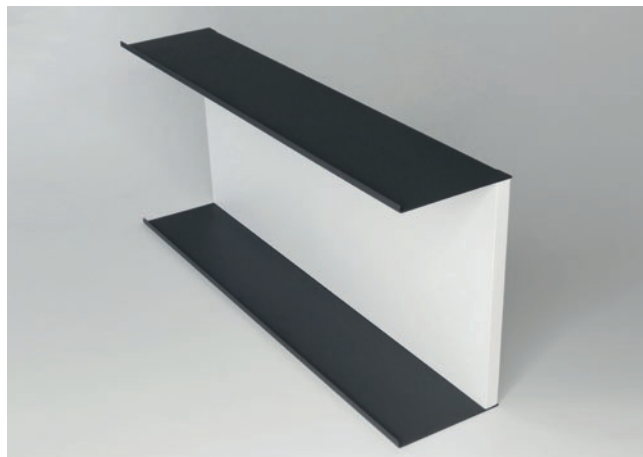

LINERO MosaiQ POLICOVÁ SADA

KESSEBÖHMER

UNIVERZÁLNOST POLICOVÉ SADY LINERO MosaiQ A DESIGNOVÁ NÁVAZNOST NA CELÝ SYSTÉM MosaiQ NABÍZÍ ŘADU MOŽNOSTÍ VYUŽITÍ. Individuální volba designu zadní pohledové desky tyto možnosti dále rozšiřuje. Zvolit si můžete jak výšku (min. 160 mm), tak i dekor této 16 mm silné pohledové desky. Profily jsou k dispozici ve 4 šířkách a dvou povrchových úpravách známých ze systému MosaiQ, titanově šedé a grafitově černé.

VÝHODY

- Návaznost na úspěšný design LINERO MosaiQ
- Jednoduchá a bezpečná montáž
- Lze přizpůsobit pomocí dřevěné zadní stěny
- Ideální pro kuchyň, obývací pokoj i koupelnu

Vrchní a spodní profil

Zadní deska