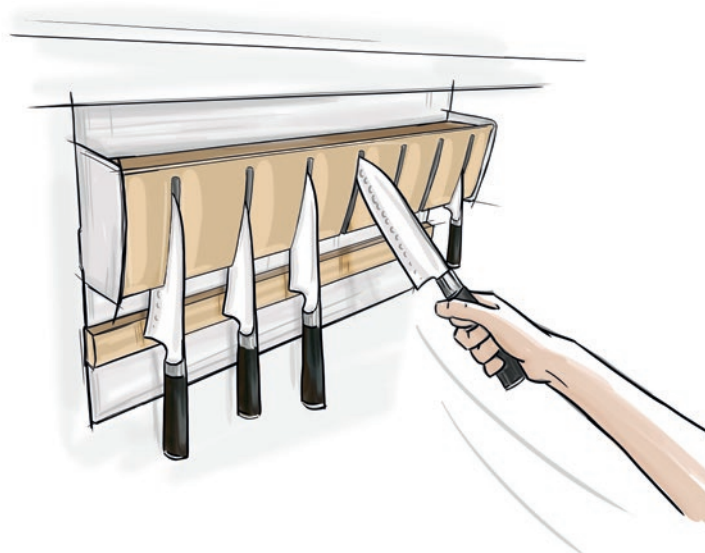

KESSEBÖHMER
NÁBYTKOVÉ KOVÁNÍ

Linero MosaiQ

BeA CS – exkluzivní partner firmy Kesseböhmer v ČR

LINERO MosaiQ

PROČ LINERO MosaiQ? - stejně jako mozaiku lze prvky kombinovat na elegantní liště. Hliníková profilová lišta je základem pro neomezené možnosti nad Vaší pracovní deskou. Police lze zavěsit, a kdykoliv nově uspořádat.