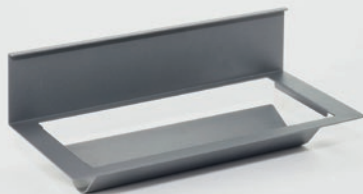

008908.9843   Š×H×V
008908.9844   350×155×120
008908.9873

Š×H×V

350×155×120

Držák papírové role

LINERO MosaiQ

Pro kuchyňské role do šíře 295 mm

Barva:
Titanově šedá   9843
Grafitově černá   9844
Intenzivně černá   9873