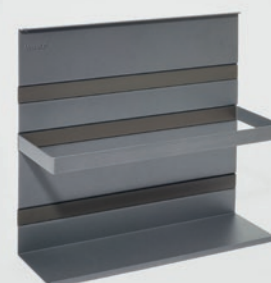

Univerzální police 300
s ohrádkou
LINERO MosaiQ

Barva:
Titanově šedá 9843
Grafitově černá 9844
Intenzivně černá 9873

Š×H×V	Odkládací plocha:
350×110×300	008919.9843 008919.9844 008919.9873
350×107