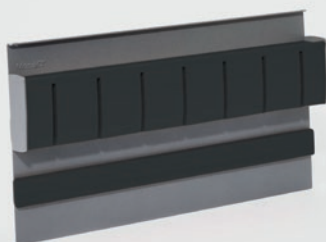

Barva:
Titanově šedá 9843
Grafitově černá 9844
Intenzivně černá 9873

008905.9843 Š×H×V
008905.9844 350×45×200
008905.9873

Š×H×V

350×45×200

Magnetický držák na nože

LINERO MosaiQ

Dekor: dub

Barva:
Titanově šedá 9843
Grafitově černá 9844
Intenzivně černá 9873