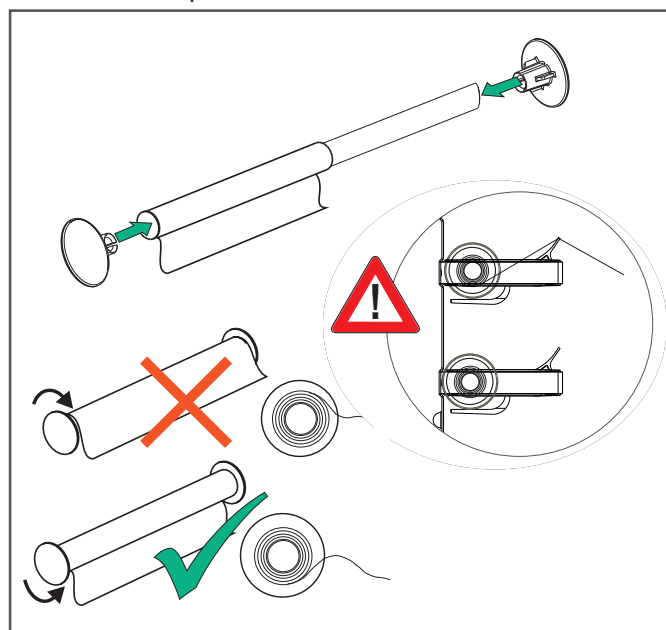

008968.9843

008968.9844

008968.9873

Sada obsahuje:
vrchní a spodní profil s vybráním pro zavěšení na zeď
a dírami pro připevnění pohledové desky

Součástí sady není:
pohledová deska
spojovací materiál (pro \varnothing 35 mm)

Barva:

Titanově šedá 9843
Grafitově černá 9844
Intenzivně černá 9873

INFORMACE PRO SPRÁVNOU MONTÁŽ

Instalace univerzální police do profilu

Umístění magnetického držáku nožů

Držák na fólie – správné vložení role

Nádoba na byliny – umístění magnetu. Do myčky vkládejte bez magnetu.