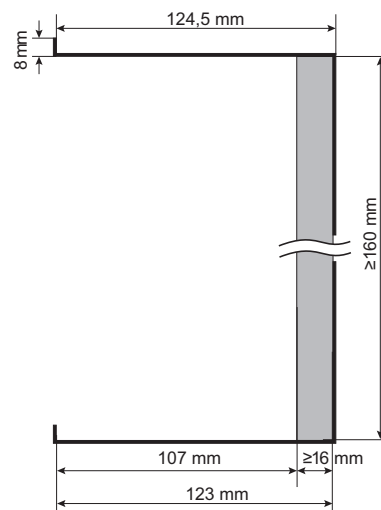

Sada obsahuje:
vrchní a spodní profil s vybráním pro zavěšení na zeď
a dírami pro připevnění pohledové desky

Součástí sady není:
pohledová deska
spojovací materiál (pro $\varnothing$ 35 mm)

Barva:

Titanově šedá 9843
Grafitově černá 9844
Intenzivně černá 9873