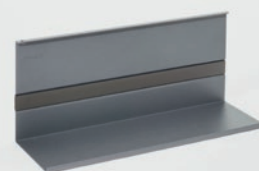

*včetně 2 mm koncovky

Univerzální police 140
LINERO MosaiQ

Barva:
Titanově šedá 9843
Grafitově černá 9844
Intenzivně černá 9873

Š×H×V	Odkládací plocha:
350×110×140	008912.9843 008912.9844 008912.9873
350×107	