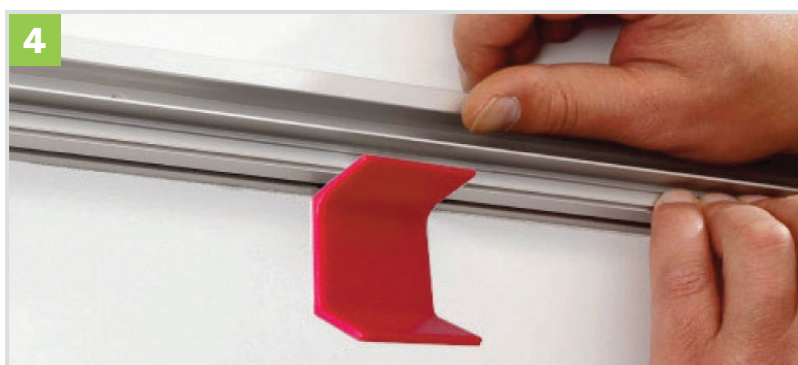

Pracovní postup:

Přitlačit min. po dobu 20 sekund.