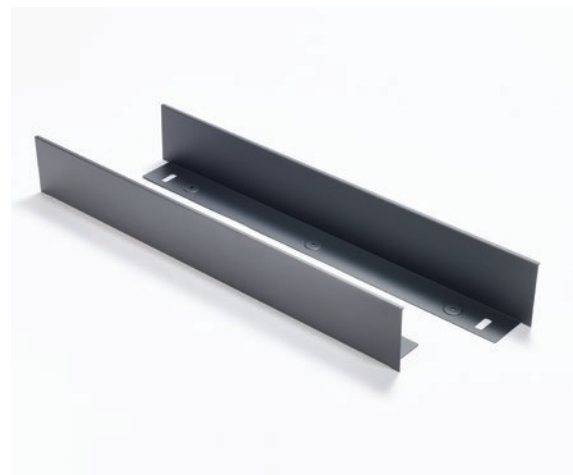

**Policová sada
Linero MosaiQ**

Rozměry (mm)

Š×H×V
450×126×80

600×126×80

900×126×80

1 200×126×80

Obj. číslo

008965.9843

008965.9844

008965.9873

008966.9843

008966.9844

008966.9873

008967.9843

008967.9844

008967.9873

008968.9843

008968.9844

008968.9873

Sada obsahuje:
vrchní a spodní profil s vybráním pro zavěšení na zeď
a dírami pro připevnění pohledové desky

Součástí sady není:
pohledová deska
spojovací materiál (pro $\varnothing$ 35 mm)

Barva:

Titanově šedá 9843
Grafitově černá 9844
Intenzivně černá 9873